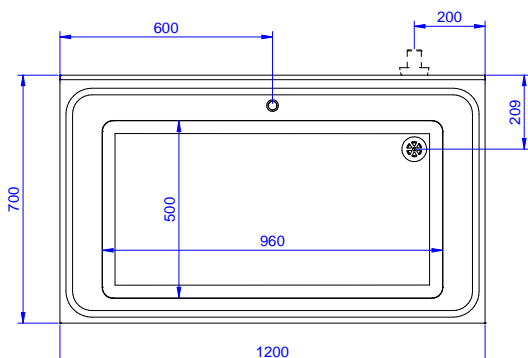

Descrizione

Articolo N°

Lavatoio pentole in acciaio inox AISI 304 con piano di lavoro da 50 mm e spessore 8/10. Insonorizzato con piega salvamani sui bordi e dotato di invaso perimetrale ed angoli saldati. Gambe quadre in acciaio inox AISI 304 (40x40 mm) con piedini regolabili in altezza. Alzatina paraspruzzi posteriore con raggiatura 10 mm, altezza 100 mm e spessore 13 mm. Una vasca dotata di tubo troppopieno, filtro e piletta di scarico da 2".

Fronte

Lato

D = Scarico acqua

Alto

Informazioni chiave

Dimensioni esterne, larghezza:

132909 (SLP12N) 1200 mm

Dimensioni esterne, profondità:

700 mm

Dimensioni esterne, altezza:

900 mm

Dimensione alzatina, altezza:

100 mm

Dimensione alzatina, profondità:

13 mm

Dimensione alzatina, raggio:

R=10

Numero di vasche:

1

Dimensione vasca:

960x500xH400

Peso netto:

55 kg